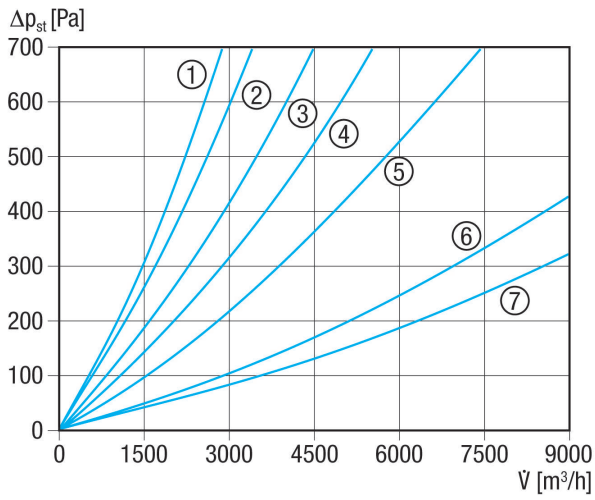

TFP 22-7

Kurzinformation

Luftfilter F7 für Kanaleinbau, Kanalmaße 500 mm x 250 mm

Artikelnummer 0149.0067

Technische Daten

Einbauort	Kanal
Einbaulage	senkrecht / waagrecht
Material Gehäuse	Stahlblech, verzinkt
Gewicht	8,9 kg
Filterart	Staub- und Pollenfilter
Filterklasse	F7
Kanalmaß	500 mm x 250 mm
Breite	540 mm
Höhe	290 mm
Tiefe	500 mm
Fördermitteltemperatur bei I_{Max}	70 °C
Verpackungseinheit	1 Stück
Sortiment	D
EAN	4012799490678

TFP 22-7

Kennlinie Druckverluste TFP-7

- ① TFP 22-7
- ② TFP 25-7
- ③ TFP 28-7
- ④ TFP 31-7
- ⑤ TFP 35-7
- ⑥ TFP 50-7
- ⑦ TFP 56-7

Maßzeichnung [mm]

A	B	C	D	E
500	250	520	270	500

TFP 22-7