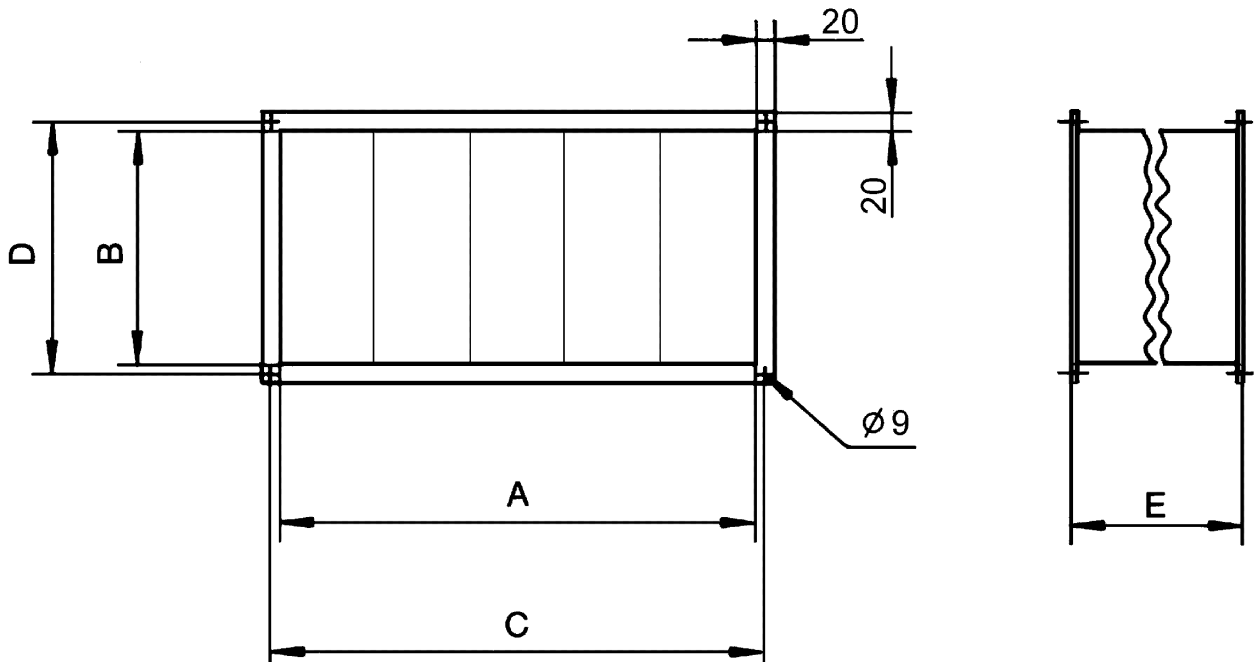

TFP 22-7

Kurzinformation

Luftfilter F7 für Kanaleinbau, Kanalmaße 500 mm x 250 mm

Artikelnummer 0149.0067

Technische Daten

Einbauort	Kanal
Einbaulage	senkrecht / waagrecht
Material Gehäuse	Stahlblech, verzinkt
Gewicht	8,9 kg
Filterart	Staub- und Pollenfilter
Filterklasse	F7
Kanalmaß	500 mm x 250 mm
Breite	540 mm
Höhe	290 mm
Tiefe	500 mm
Fördermitteltemperatur bei I_{Max}	70 °C
Verpackungseinheit	1 Stück
Sortiment	D
EAN	4012799490678

TFP 22-7

Kennlinie Druckverluste TFP-7

- ① TFP 22-7
- ② TFP 25-7
- ③ TFP 28-7
- ④ TFP 31-7
- ⑤ TFP 35-7
- ⑥ TFP 50-7
- ⑦ TFP 56-7

Maßzeichnung [mm]

A	B	C	D	E
500	250	520	270	500

TFP 22-7