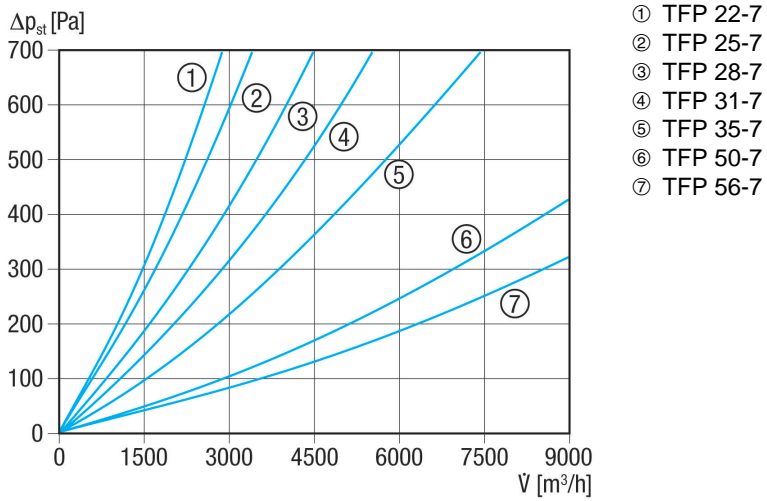

TFP 25-7

Kurzinformation

Luftfilter F7 für Kanaleinbau, Kanalmaße 500 mm x 300 mm

Artikelnummer 0149.0068

Technische Daten

Einbauort	Kanal
Einbaulage	senkrecht / waagrecht
Material Gehäuse	Stahlblech, verzinkt
Gewicht	9,2 kg
Filterart	Staub- und Pollenfilter
Filterklasse	F7
Kanalmaß	500 mm x 300 mm
Breite	540 mm
Höhe	340 mm
Tiefe	500 mm
Fördermitteltemperatur bei I_{Max}	70 °C
Verpackungseinheit	1 Stück
Sortiment	D
EAN	4012799490685

TFP 25-7

Kennlinie Druckverluste TFP-7

Maßzeichnung [mm]

A	B	C	D	E
500	300	520	320	500

TFP 25-7