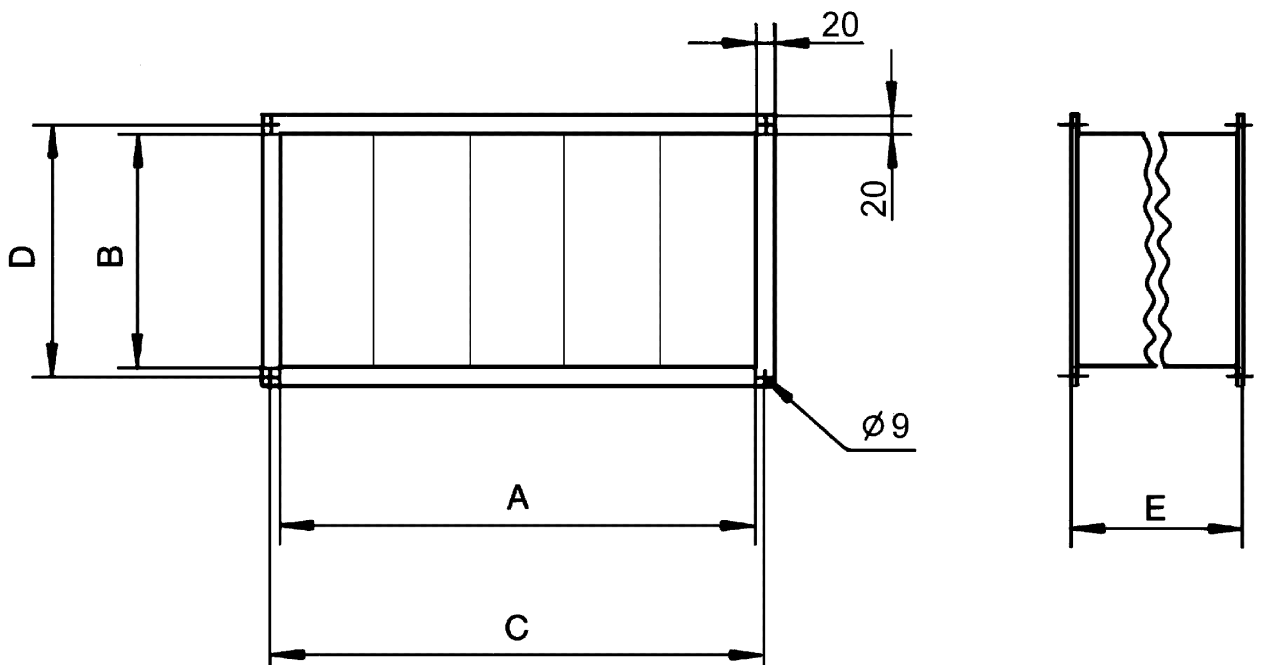

TFP 25-7

Kurzinformation

Luftfilter F7 für Kanaleinbau, Kanalmaße 500 mm x 300 mm

Artikelnummer 0149.0068

Technische Daten

Einbauort	Kanal
Einbaulage	senkrecht / waagrecht
Material Gehäuse	Stahlblech, verzinkt
Gewicht	9,2 kg
Filterart	Staub- und Pollenfilter
Filterklasse	F7
Kanalmaß	500 mm x 300 mm
Breite	540 mm
Höhe	340 mm
Tiefe	500 mm
Fördermitteltemperatur bei I_{Max}	70 °C
Verpackungseinheit	1 Stück
Sortiment	D
EAN	4012799490685

TFP 25-7

Kennlinie Druckverluste TFP-7

Maßzeichnung [mm]

A	B	C	D	E
500	300	520	320	500

TFP 25-7