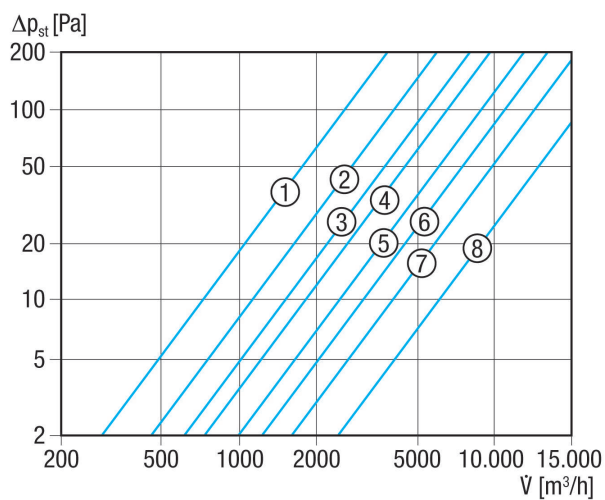

AS 20

Kurzinformation

Selbsttätige Verschlussklappe, DN 200, mit verzinktem Gitter, nur für Fortluft geeignet

Artikelnummer 0151.0330

Technische Daten

Luftrichtung	Entlüftung
Einbau	außen
Einbauort	Wand
Einbaulage	senkrecht / waagrecht
Material	Kunststoff, witterungs-, UV-beständig
Farbe	verkehrsweiß, ähnlich RAL 9016
Lamellenfarbe	silbergrau
Gewicht	0,4 kg
Klappenart	selbstt. öffnend/schließend
Nennweite	200 mm
Breite	260 mm
Höhe	260 mm
Tiefe	39 mm
Umgebungstemperatur	60 °C
Verpackungseinheit	1 Stück
Sortiment	C
EAN	4012799513308

AS 20

Kennlinie Druckverluste

- ① AS 20
- ② AS 25
- ③ AS 30
- ④ AS 35
- ⑤ AS 40
- ⑥ AS 45
- ⑦ AS 50
- ⑧ AS 60

Maßzeichnung [mm]

A	B	C	D	E
200	39	260	197	182