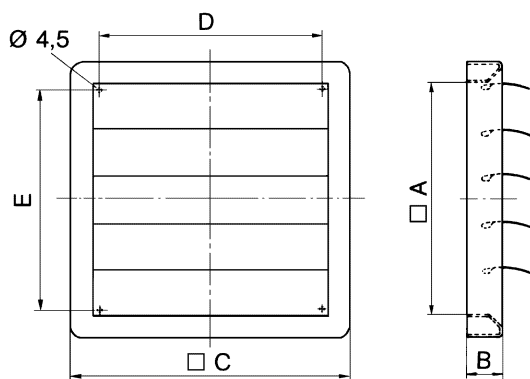

AS 20

Kurzinformation

Selbsttätige Verschlussklappe, DN 200, mit verzinktem Gitter, nur für Fortluft geeignet

Artikelnummer 0151.0330

Technische Daten

Luftrichtung	Entlüftung
Einbau	außen
Einbauort	Wand
Einbaulage	senkrecht / waagrecht
Material	Kunststoff, witterungs-, UV-beständig
Farbe	verkehrsweiß, ähnlich RAL 9016
Lamellenfarbe	silbergrau
Gewicht	0,4 kg
Klappenart	selbstt. öffnend/schließend
Nennweite	200 mm
Breite	260 mm
Höhe	260 mm
Tiefe	39 mm
Umgebungstemperatur	60 °C
Verpackungseinheit	1 Stück
Sortiment	C
EAN	4012799513308

AS 20

Kennlinie Druckverluste

- ① AS 20
- ② AS 25
- ③ AS 30
- ④ AS 35
- ⑤ AS 40
- ⑥ AS 45
- ⑦ AS 50
- ⑧ AS 60

Maßzeichnung [mm]

A	B	C	D	E
200	39	260	197	182